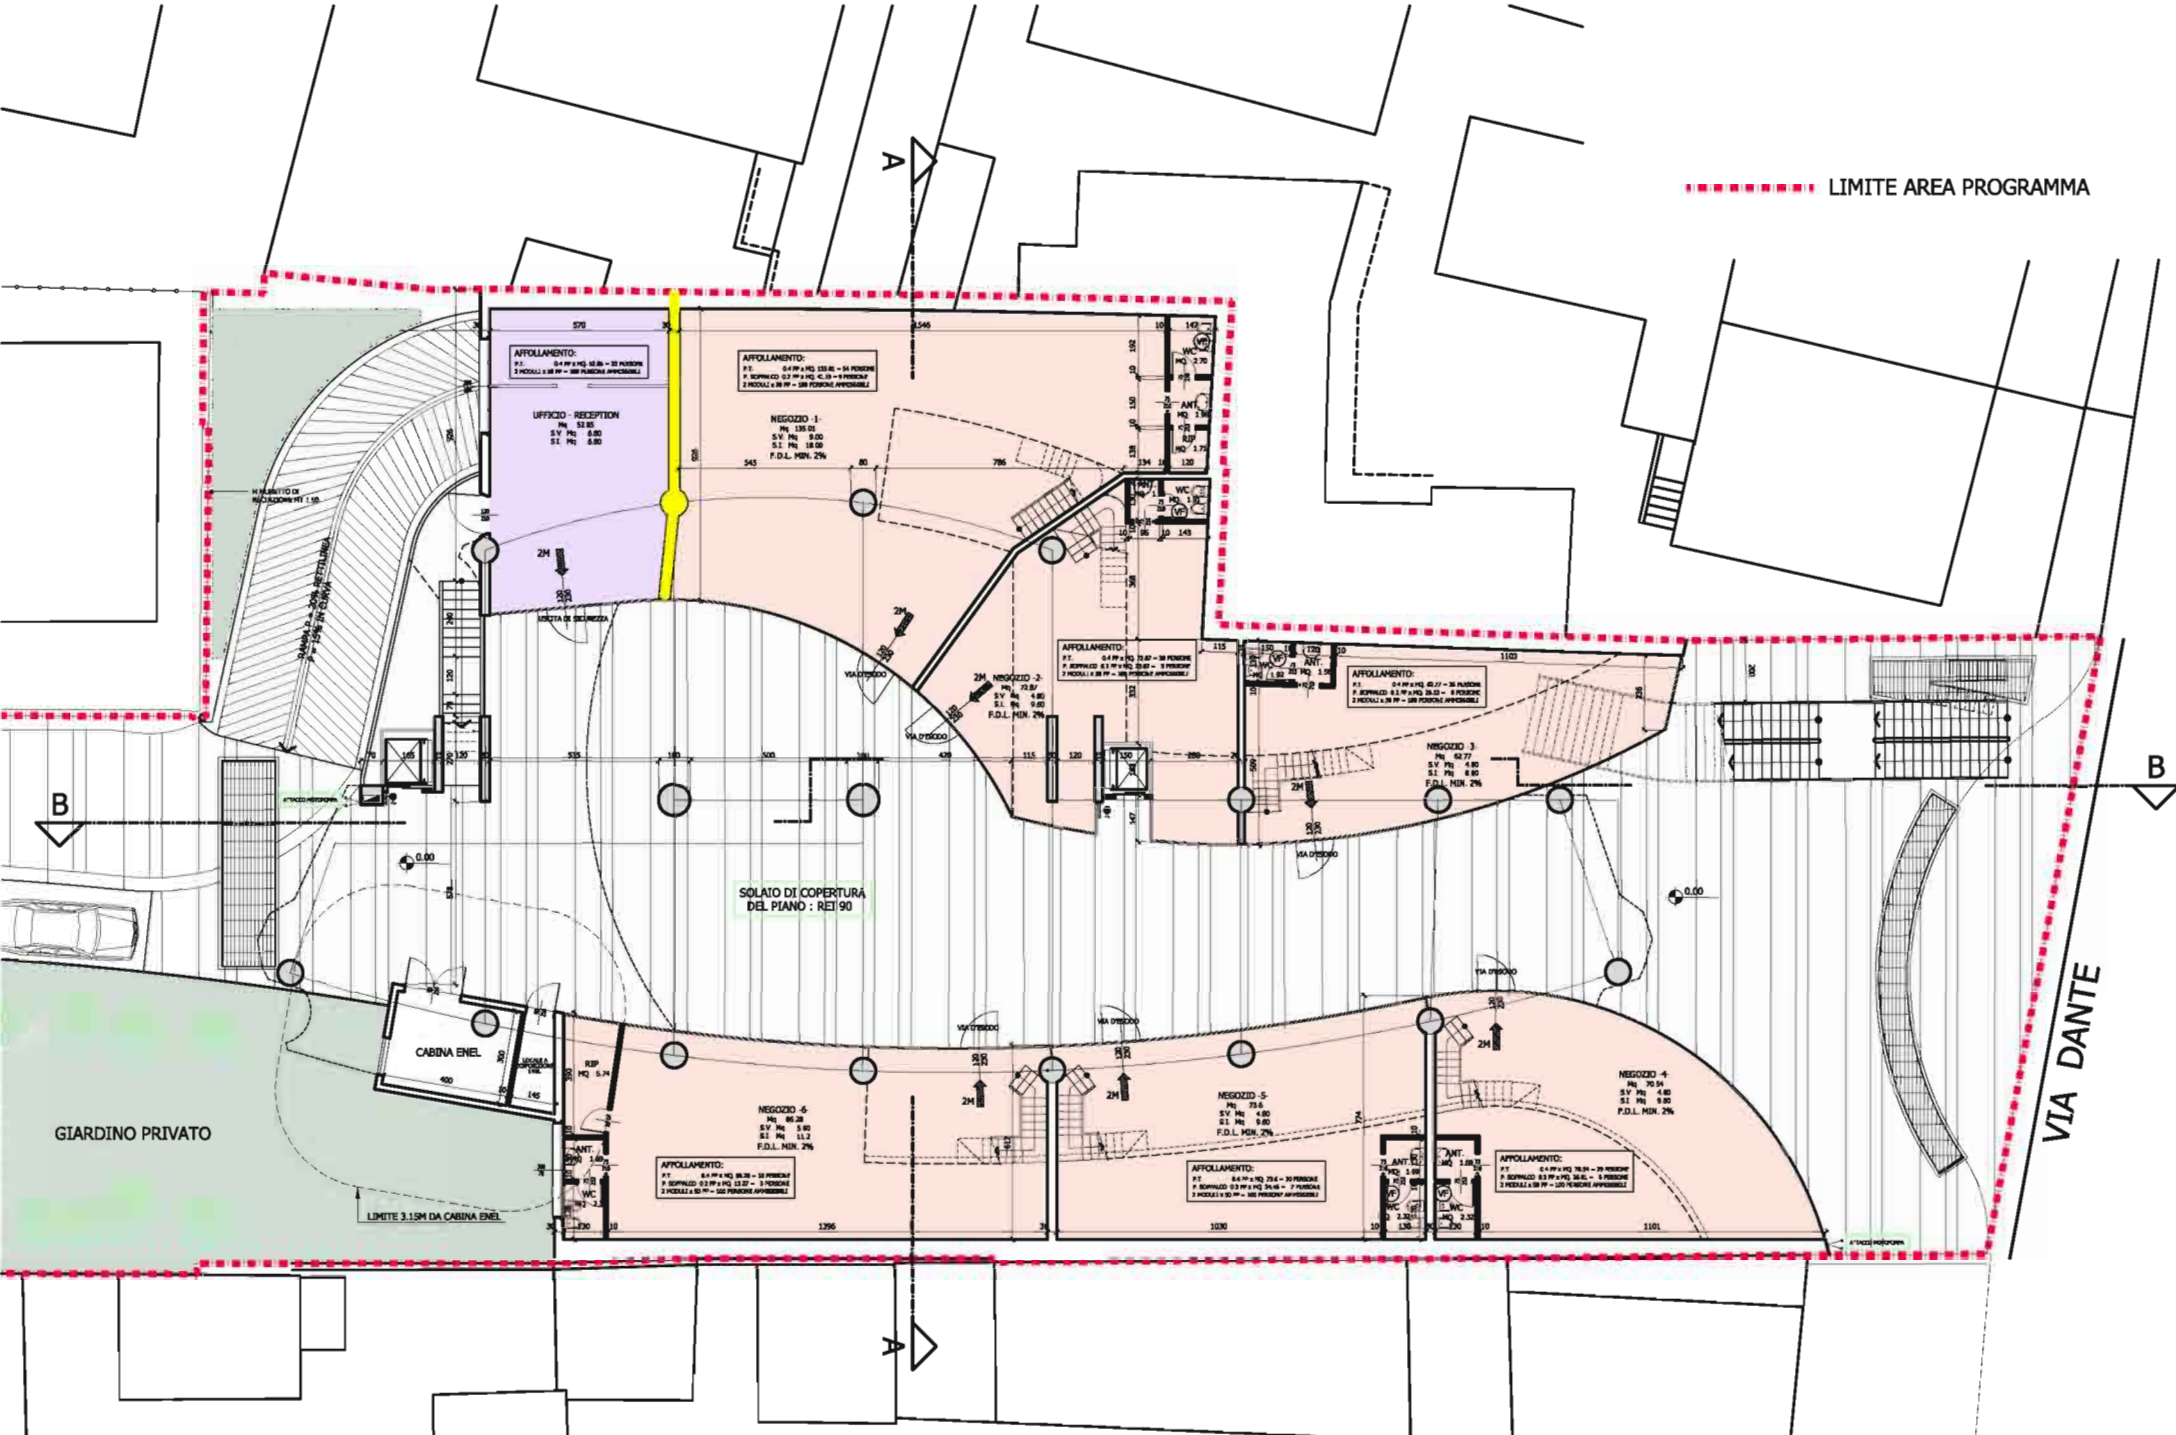

LIMITE AREA PROGRAMMA

VIA DANTE

GIARDINO PRIVATO

SOLATO DI COPERTURA DEL PIANO: RETI 90

LIMITE 3.15M DA CABINA ENEL