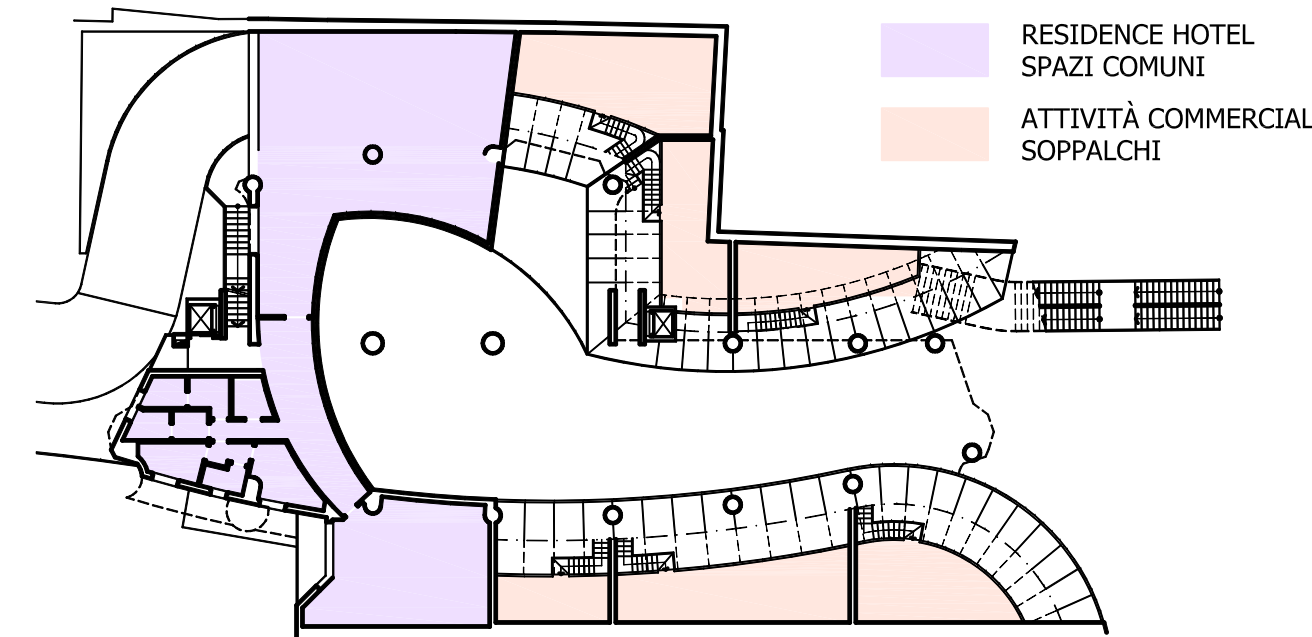

COMUNE DI CATTOLICA

- INTERVENTO SU AREA PROGRAMMA -
RINNOVO URBANISTICO ED EDILIZIO IN VIALE DANTE - HOTEL LINDA - ZONE T1/b E T4/f

IL RICHIEDENTE
GIAMMATTEI GIUSEPPE - IMMOBILIARE ROBY - SELVA GIORGIO

OGGETTO: PIANTA PIANO MEZZANINO Sc. 1:100

PROGETTISTA
Arch. Marco GAUDENZI

RESPONSABILE PROGETTO Arch. Marco GAUDENZI

PESARO, GIUGNO 2004

TAV. 05

LEGENDA

- VF ASPIRAZIONE FORZATA
- 150 SPAZIO PER ROTAZIONE SEDIA A ROTELLE (D.M.236/89)