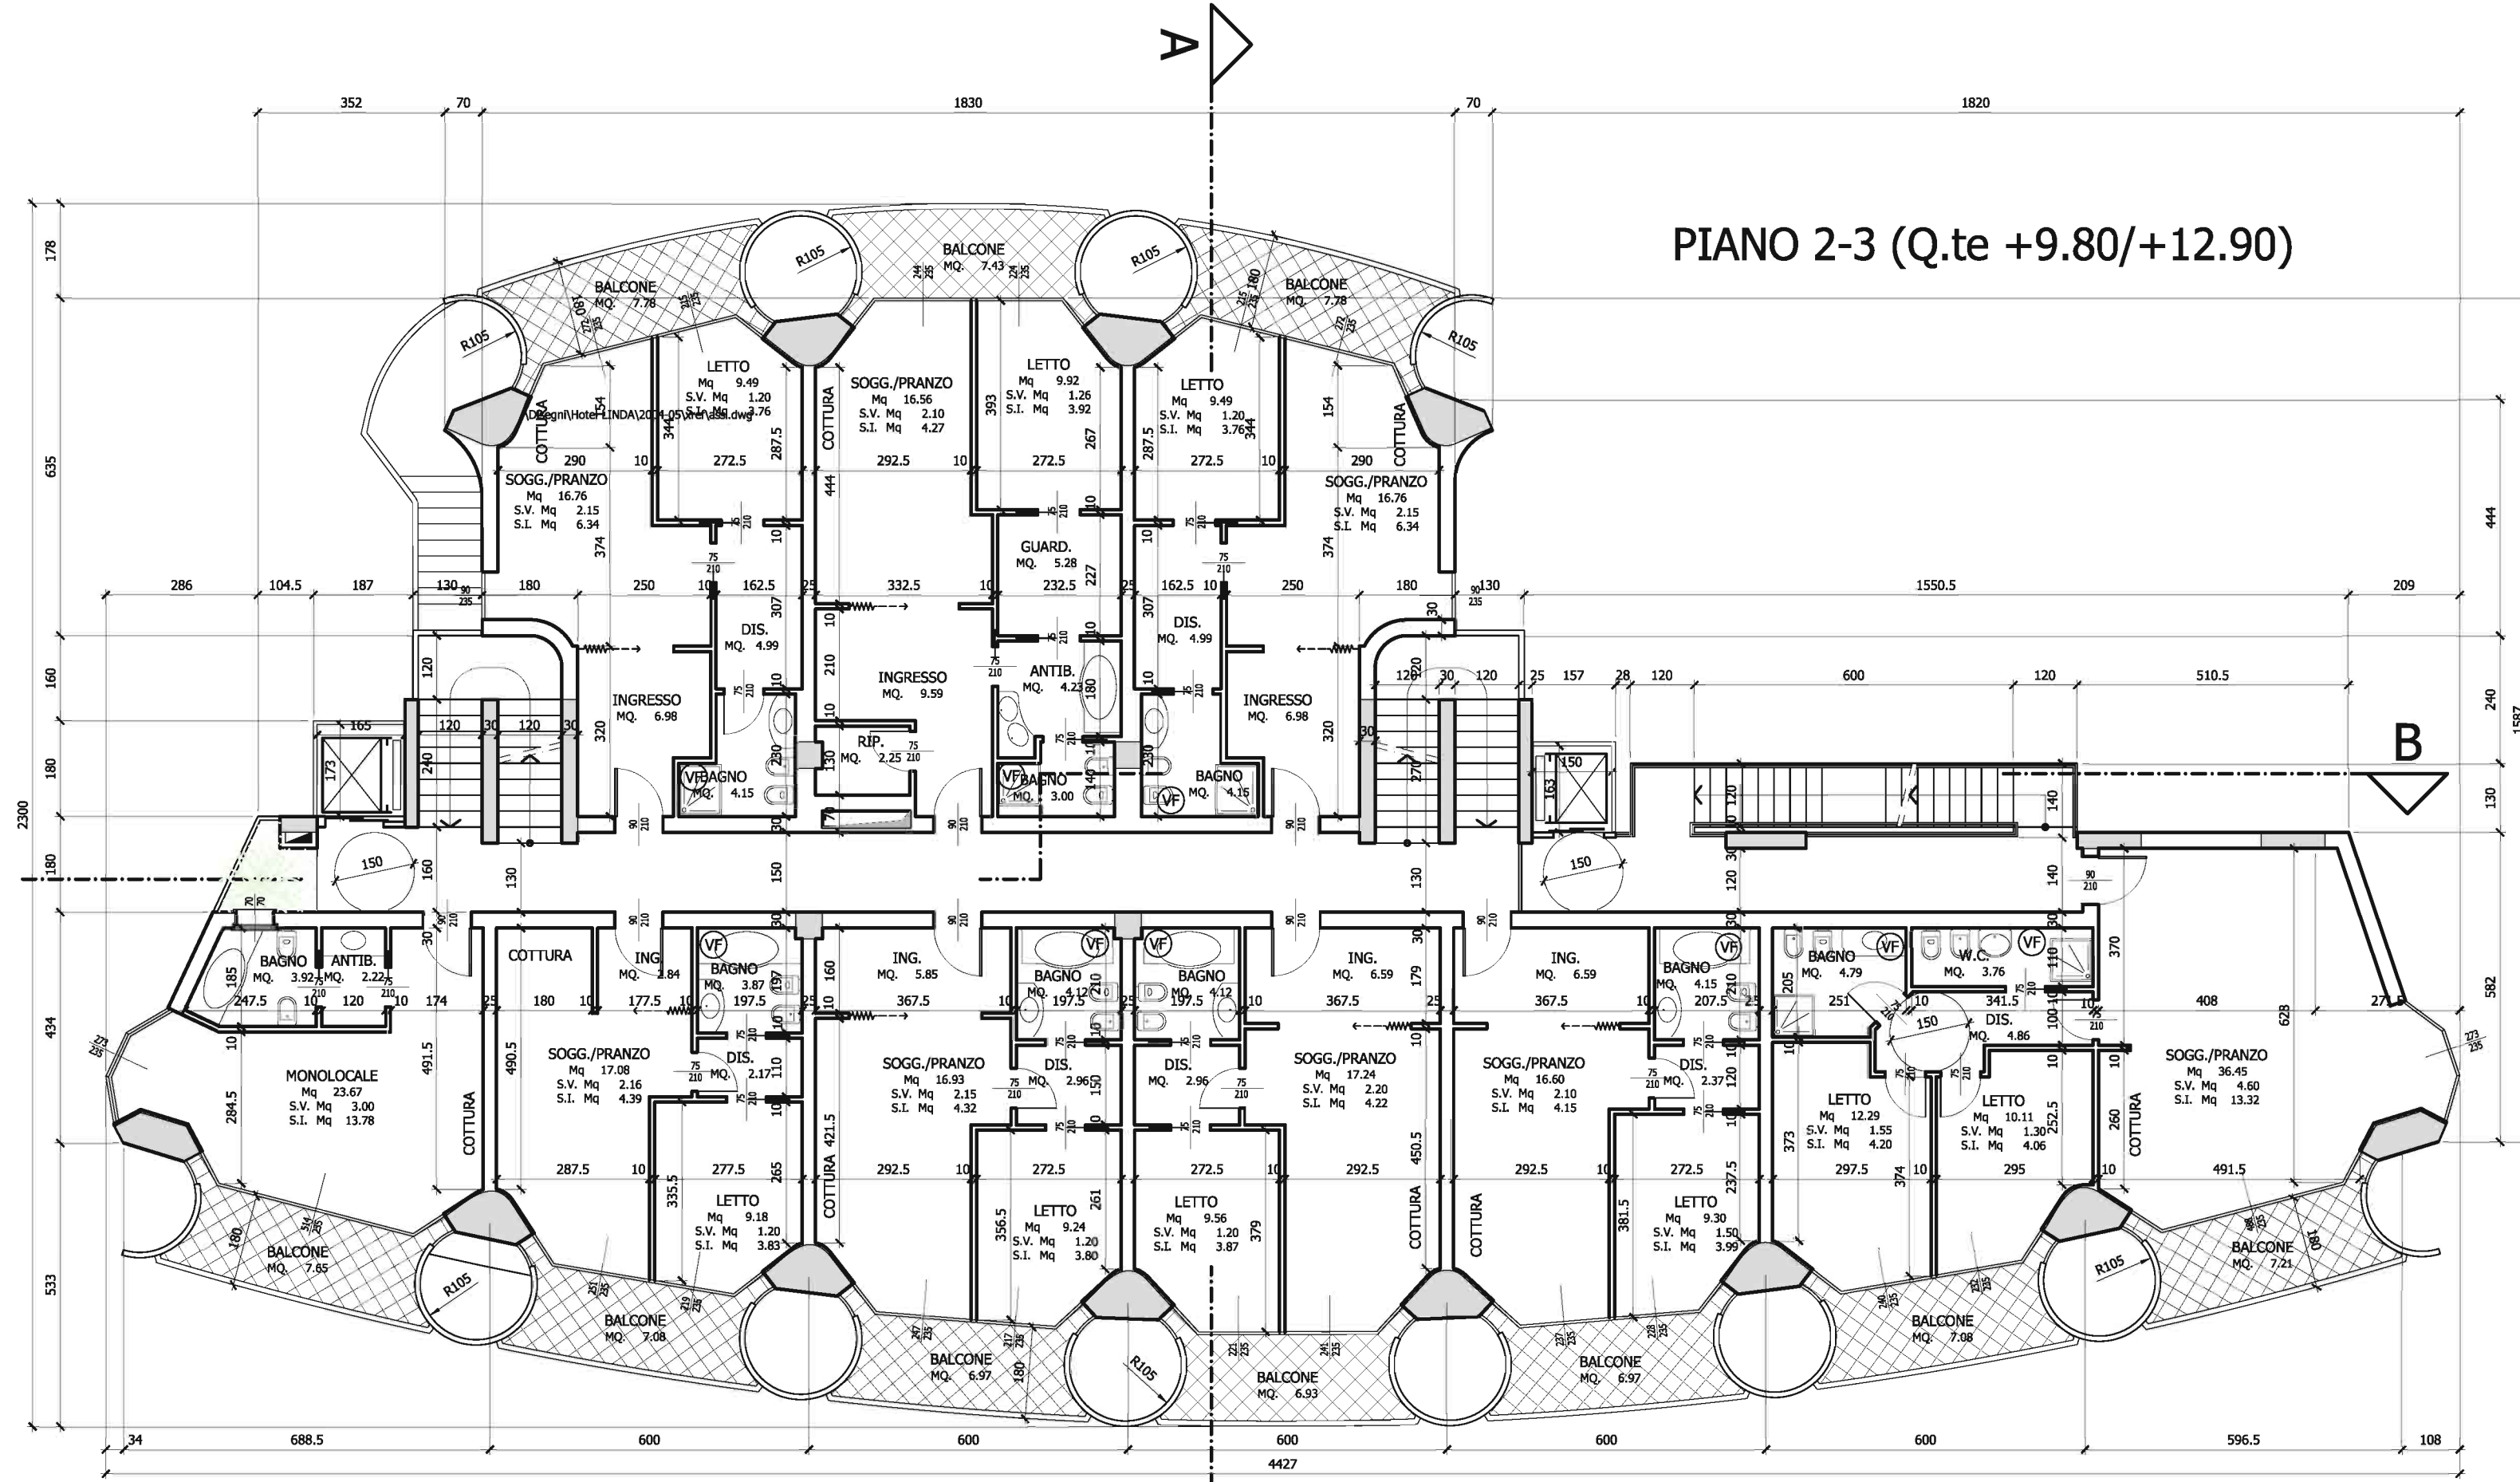

COMUNE DI CATTOLICA

- INTERVENTO SU AREA PROGRAMMA -
RINNOVO URBANISTICO ED EDILIZIO IN VIALE DANTE - HOTEL LINDA - ZONE T1/b E T4/f

IL RICHIEDENTE
GIAMMATTEI GIUSEPPE - IMMOBILIARE ROBY - SELVA GIORGIO

OGGETTO: PIANTE PIANI 2-3,4-5,6-7,8 Sc. 1:100

PROGETTISTA
Arch. Marco GAUDENZI

RESPONSABILE PROGETTO Arch. Marco GAUDENZI

PESARO, GIUGNO 2004

TAV. 07

PIANO 2-3

PIANO 4-5

PIANO 6-7

PIANO 8

- RESIDENCE HOTEL UNITA' ABITATIVE
- RESIDENZA - SU
- RESIDENZA - SA

LEGENDA

- ASPIRAZIONE FORZATA
- SPAZIO PER ROTAZIONE SEDIA A RETELLE (D.M.236/89)