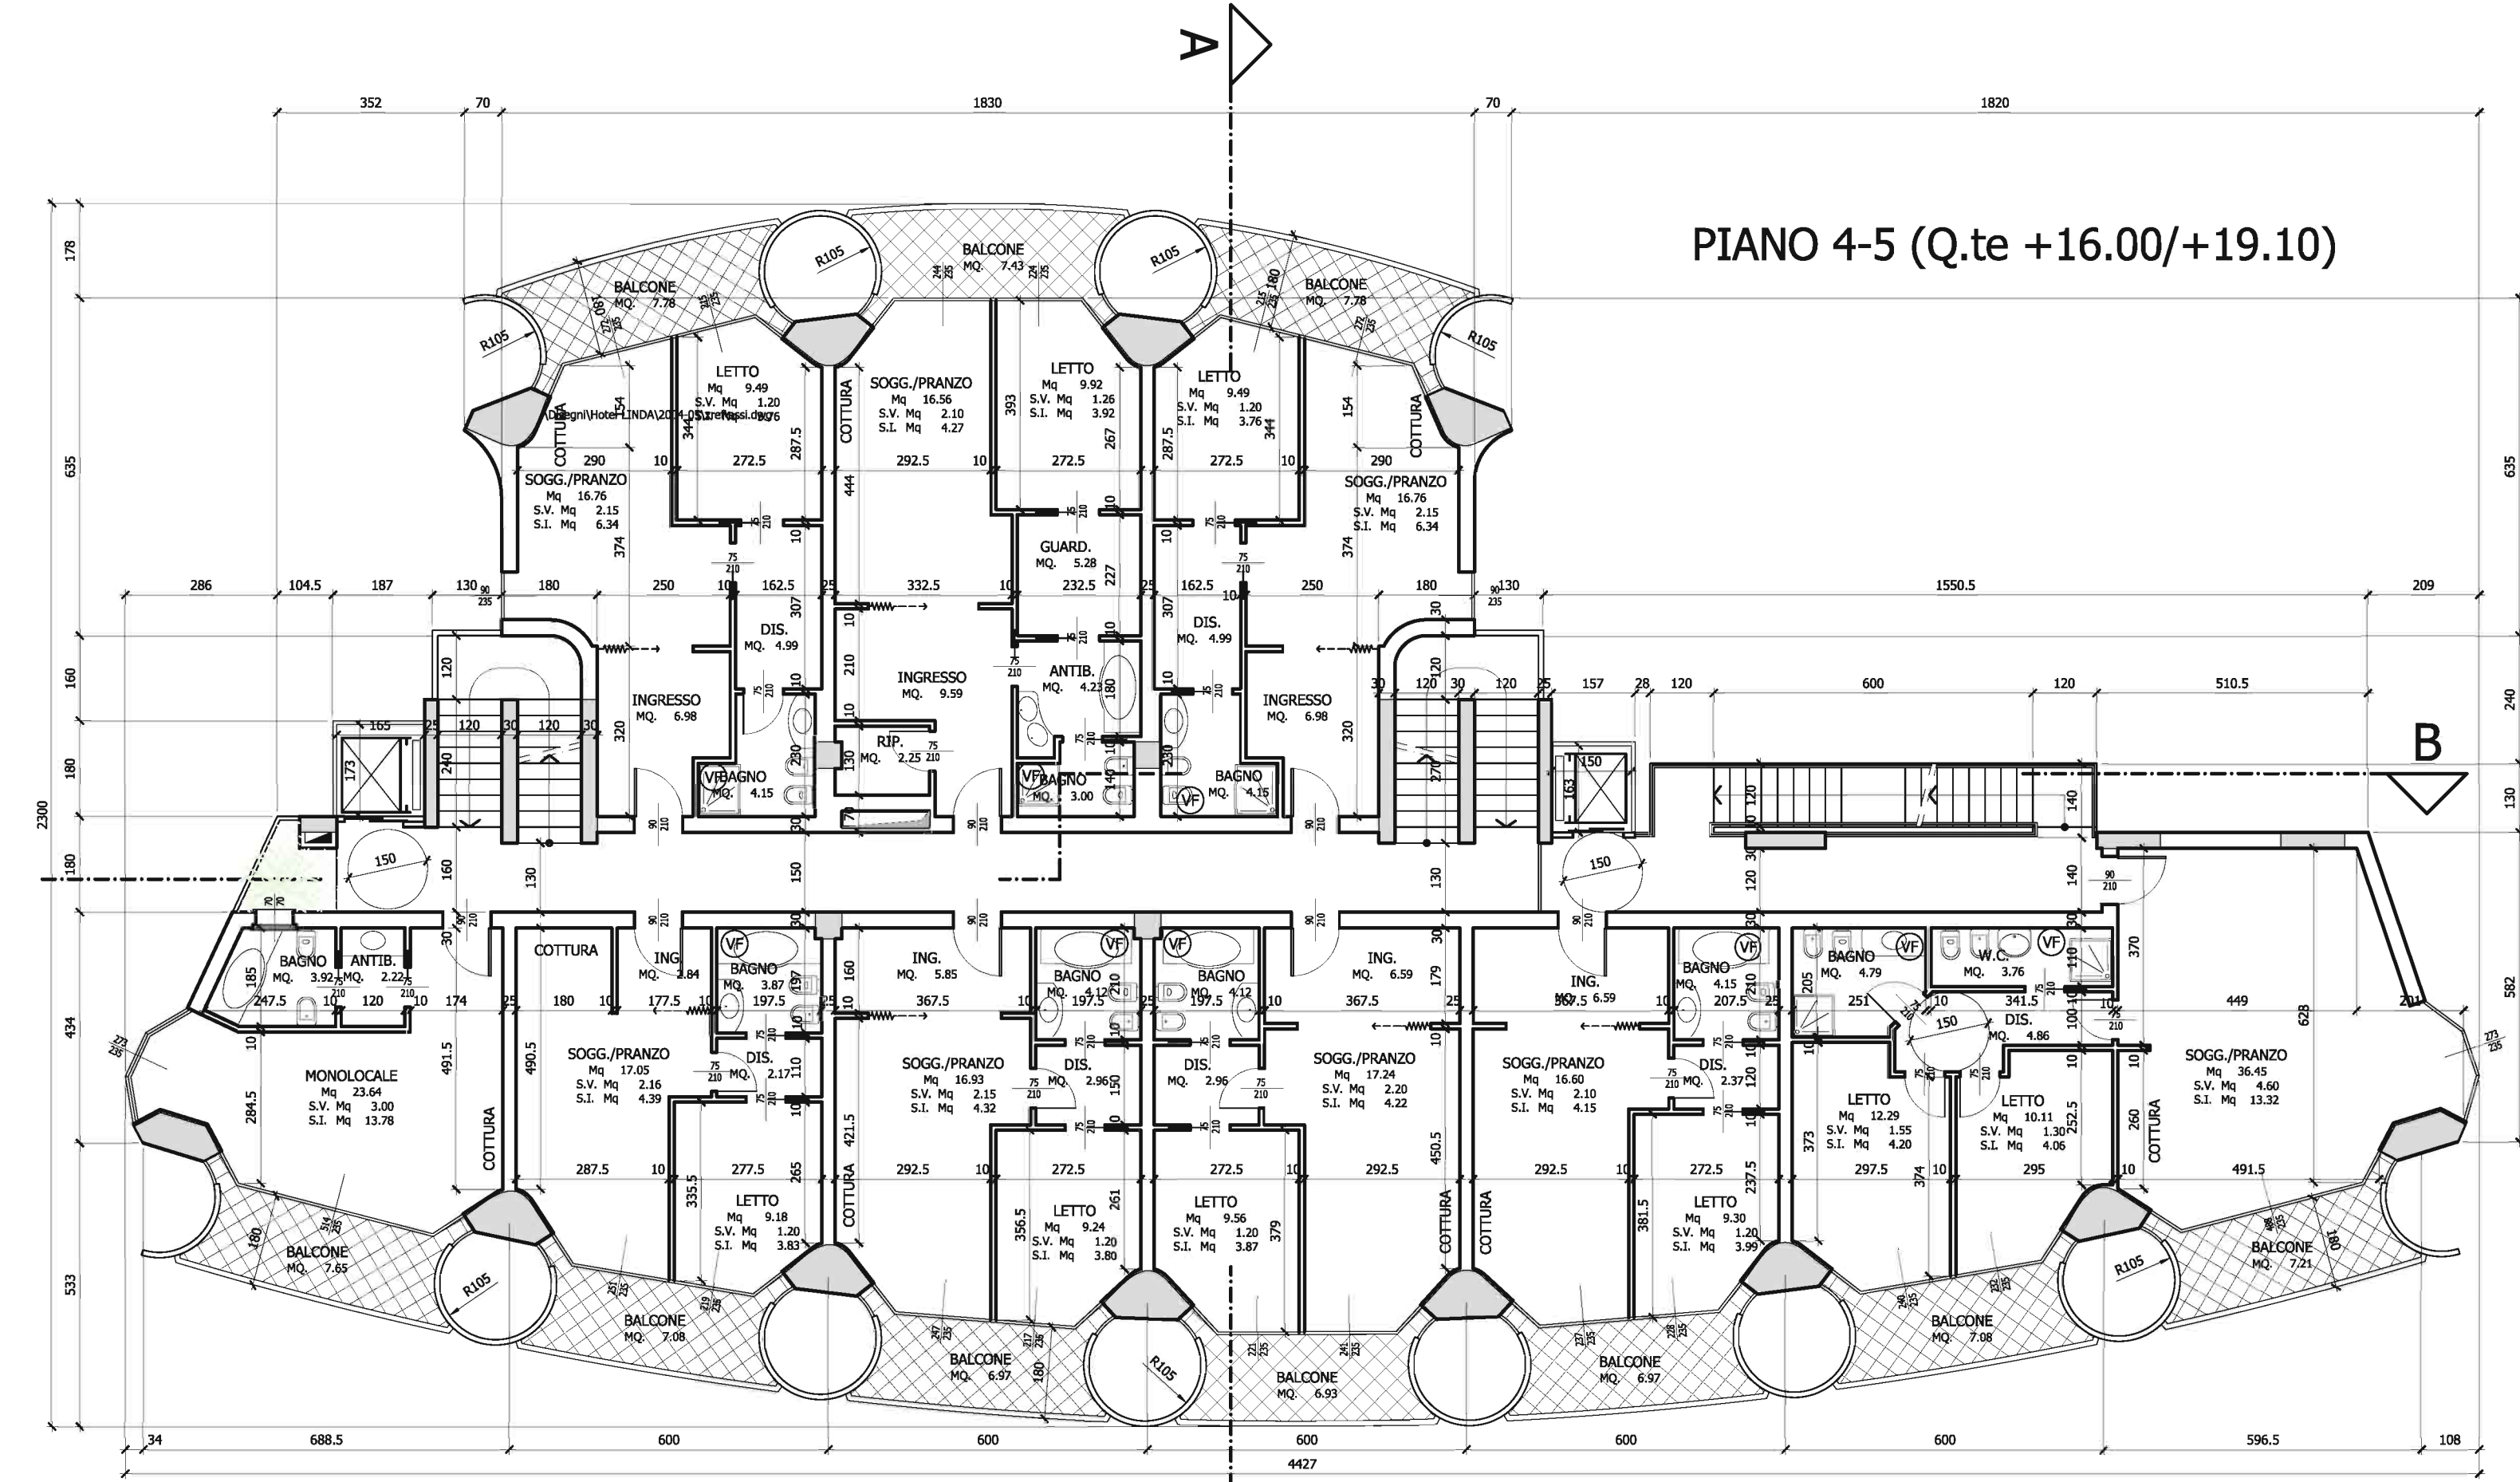

COMUNE DI CATTOLICA

- INTERVENTO SU AREA PROGRAMMA -
RINNOVO URBANISTICO ED EDILIZIO IN VIALE DANTE - HOTEL LINDA - ZONE T1/b E T4/f

IL RICHIEDENTE
GIAMMATTEI GIUSEPPE - IMMOBILIARE ROBY - SELVA GIORGIO

OGGETTO: PIANTE PIANI 2-3,4-5,6-7,8 Sc. 1:100

PROGETTISTA
Arch. Marco GAUDENZI

RESPONSABILE PROGETTO Arch. Marco GAUDENZI

PESARO, GIUGNO 2004

TAV. 07

PIANO 2-3

PIANO 4-5

PIANO 6-7

PIANO 8

- RESIDENCE HOTEL UNITA' ABITATIVE
- RESIDENZA - SU
- RESIDENZA - SA

LEGENDA

- ASPIRAZIONE FORZATA
- SPAZIO PER ROTAZIONE SEDIA A RETELLE (D.M.236/89)