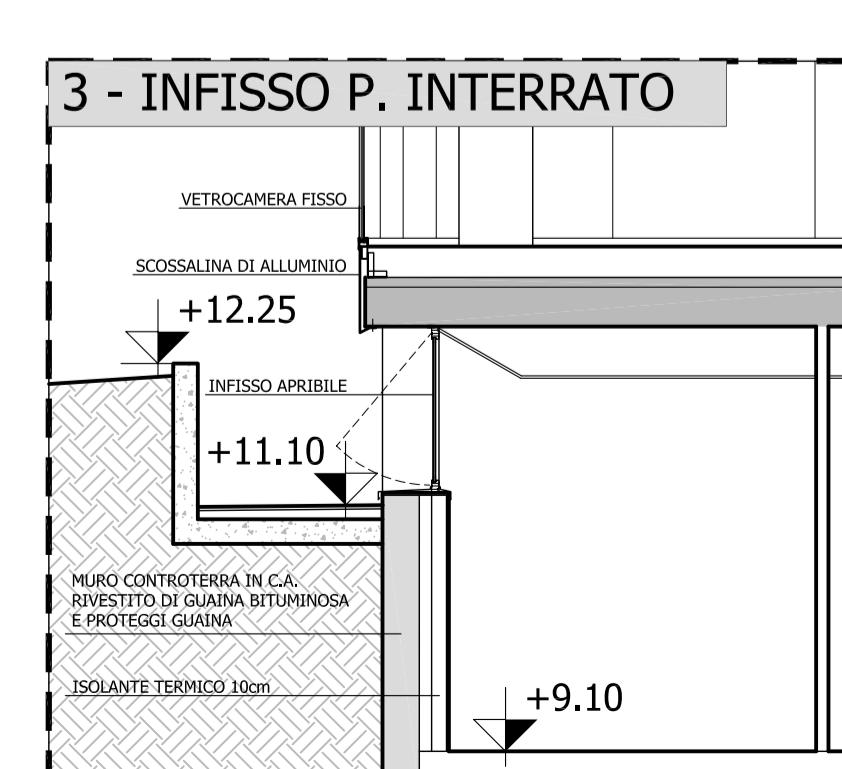

SEZIONE X-X

SEZIONE Y-Y

SEZIONE 1

SEZIONE Z-Z

OGGETTO: SEZIONI PARTICOLARI
Scala 1:100
Scala 1:50

COMUNE DI CATTOLICA

PIANO PARTICOLAREGGIATO DEL COMPARTO "CENTRO VIDEO GIOCO SPORT" REALIZZATO SULLA BASE DI ACCORDO DI PIANIFICAZIONE AI SENSI DELL'ART.18 DELLA L.R. 20/2000 SULLA ZONA DEFINITA DAL P.R.G. D12.1

PERMESSO DI COSTRUIRE BOWLING-MUSIC BAR 1° VARIANTE

PROPRIETA': IMMOBILIARE VALCONCA S.R.L.

DATA: GIUGNO 2009

SERIE: TAV.

A 09

MARKO GAUBENZI ARCHITETTURA E DESIGN