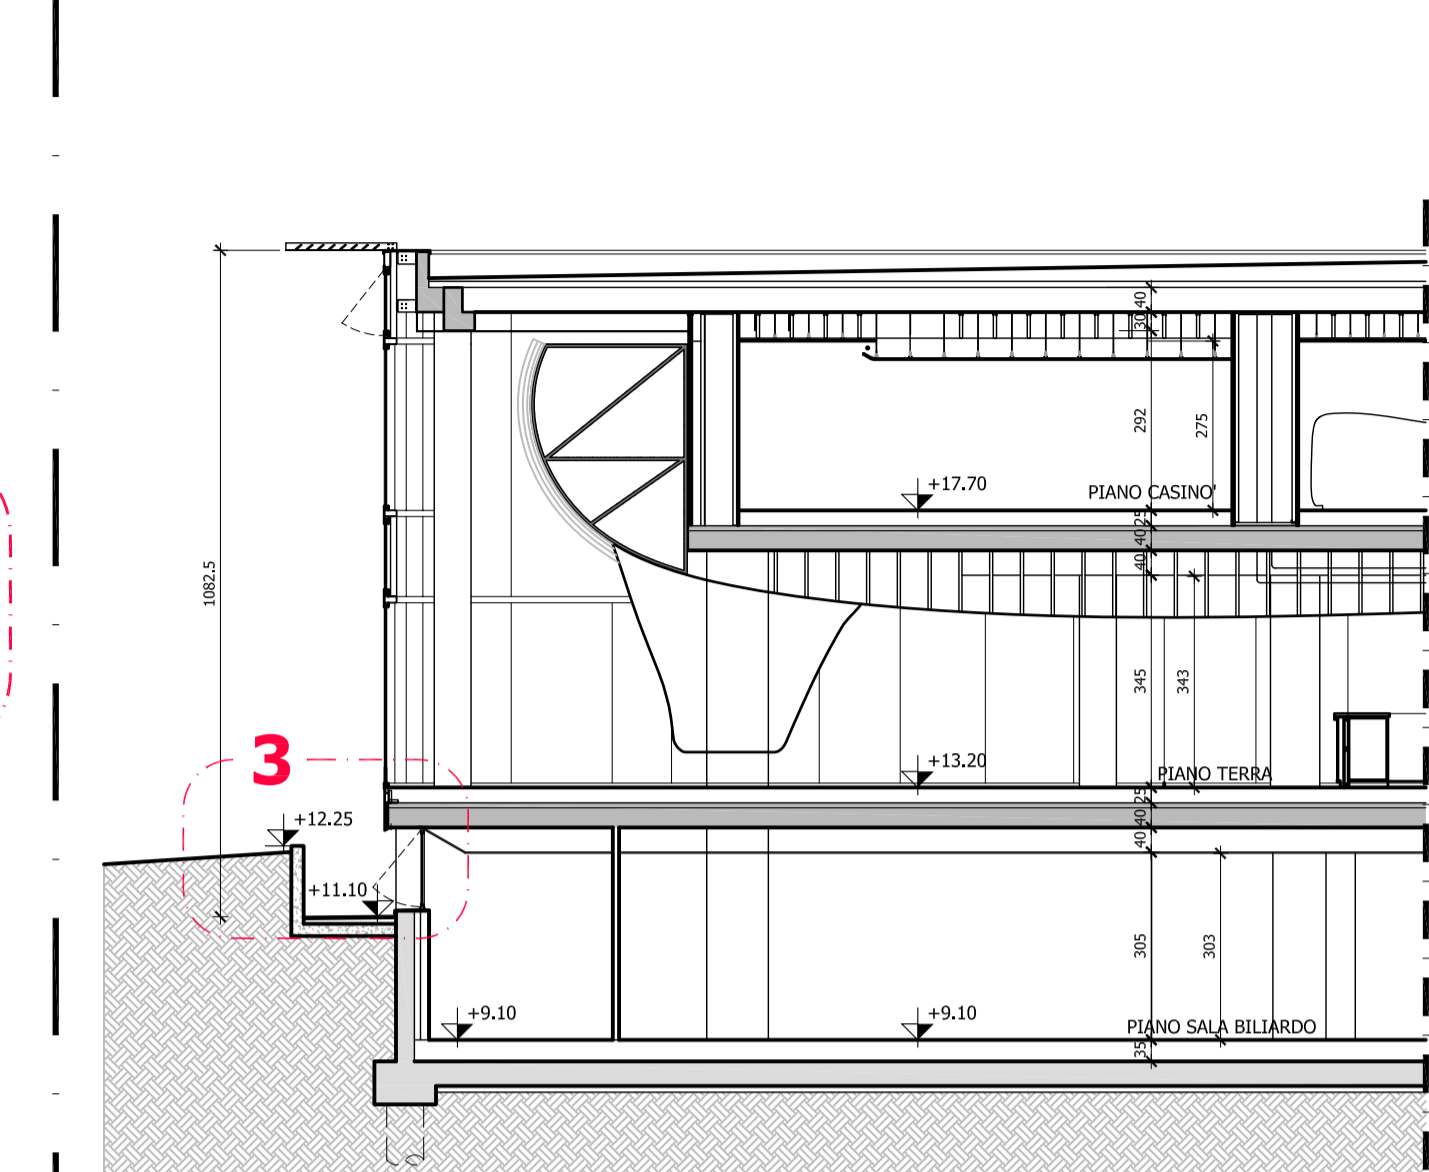

SEZIONE X-X

SEZIONE Y-Y

SEZIONE 1

SEZIONE Z-Z

OGGETTO: SEZIONI PARTICOLARI
Scala 1:100
Scala 1:50

COMUNE DI CATTOLICA

PIANO PARTICOLAREGGIATO DEL COMPARTO "CENTRO VIDEO GIOCO SPORT" REALIZZATO SULLA BASE DI ACCORDO DI PIANIFICAZIONE AI SENSI DELL'ART.18 DELLA L.R. 20/2000 SULLA ZONA DEFINITA DAL P.R.G. D12.1

PERMESSO DI COSTRUIRE BOWLING-MUSIC BAR 1° VARIANTE

PROPRIETA': IMMOBILIARE VALCONCA S.R.L.

DATA: GIUGNO 2009

SERIE: TAV.

A 09

MARKO GAUBENZI ARCHITETTURA E DESIGN