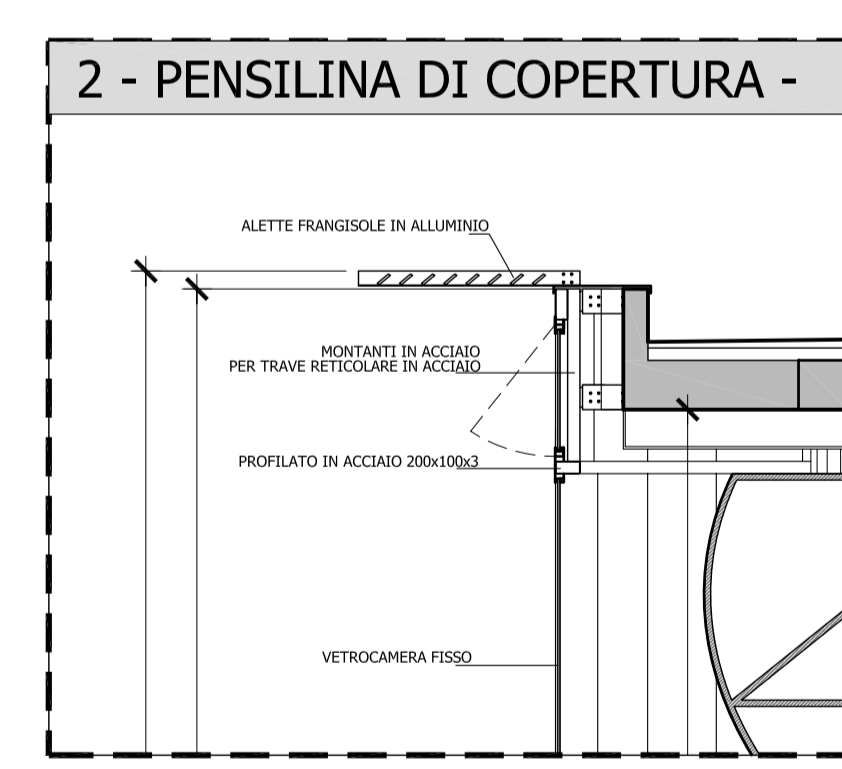

SEZIONE X-X

SEZIONE Y-Y

SEZIONE 1

SEZIONE Z-Z

OGGETTO: SEZIONI PARTICOLARI
Scala 1:100
Scala 1:50

COMUNE DI CATTOLICA

PIANO PARTICOLAREGGIATO DEL COMPARTO "CENTRO VIDEO GIOCO SPORT" REALIZZATO SULLA BASE DI ACCORDO DI PIANIFICAZIONE AI SENSI DELL'ART.18 DELLA L.R. 20/2000 SULLA ZONA DEFINITA DAL P.R.G. D12.1

PERMESSO DI COSTRUIRE BOWLING-MUSIC BAR 1° VARIANTE

PROPRIETA': IMMOBILIARE VALCONCA S.R.L.

DATA: GIUGNO 2009

SERIE: TAV.

A 09

MARKO GAUBENZI ARCHITETTURA E DESIGN