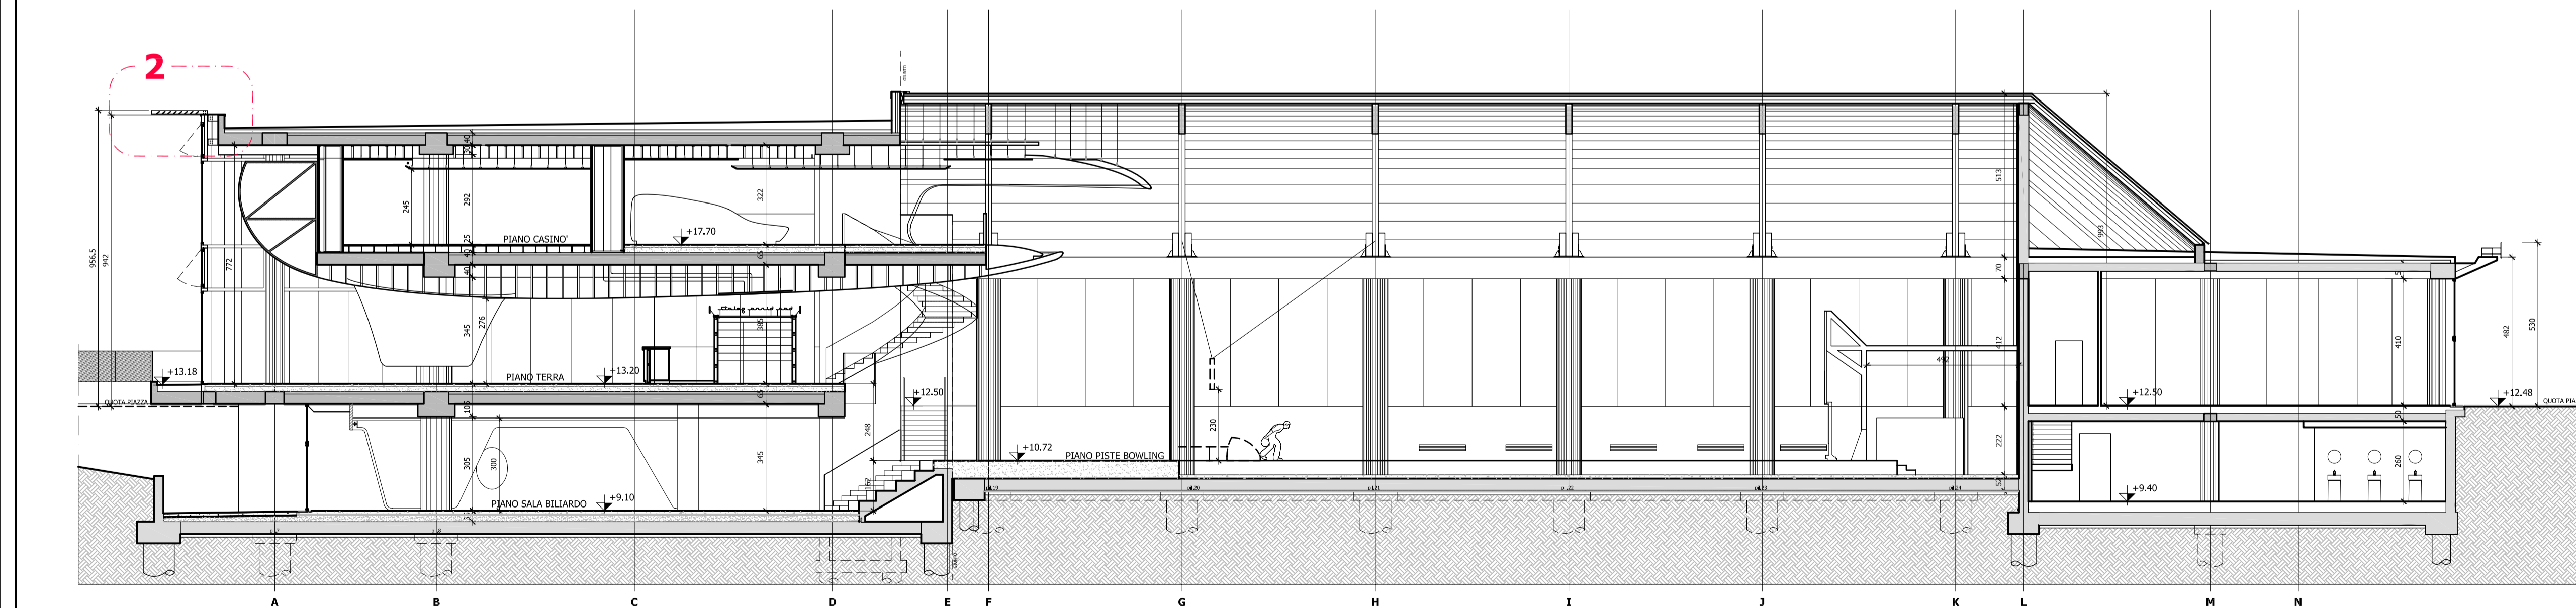

SEZIONE X-X

SEZIONE Y-Y

SEZIONE 1

SEZIONE Z-Z

OGGETTO: SEZIONI PARTICOLARI
Scala 1:100
Scala 1:50

COMUNE DI CATTOLICA

PIANO PARTICOLAREGGIATO DEL COMPARTO "CENTRO VIDEO GIOCO SPORT" REALIZZATO SULLA BASE DI ACCORDO DI PIANIFICAZIONE AI SENSI DELL'ART.18 DELLA L.R. 20/2000 SULLA ZONA DEFINITA DAL P.R.G. D12.1

PERMESSO DI COSTRUIRE BOWLING-MUSIC BAR 1° VARIANTE

PROPRIETA': IMMOBILIARE VALCONCA S.R.L.

DATA: GIUGNO 2009

SERIE: TAV.

A 09

MARKO GAUBENZI ARCHITETTURA E DESIGN