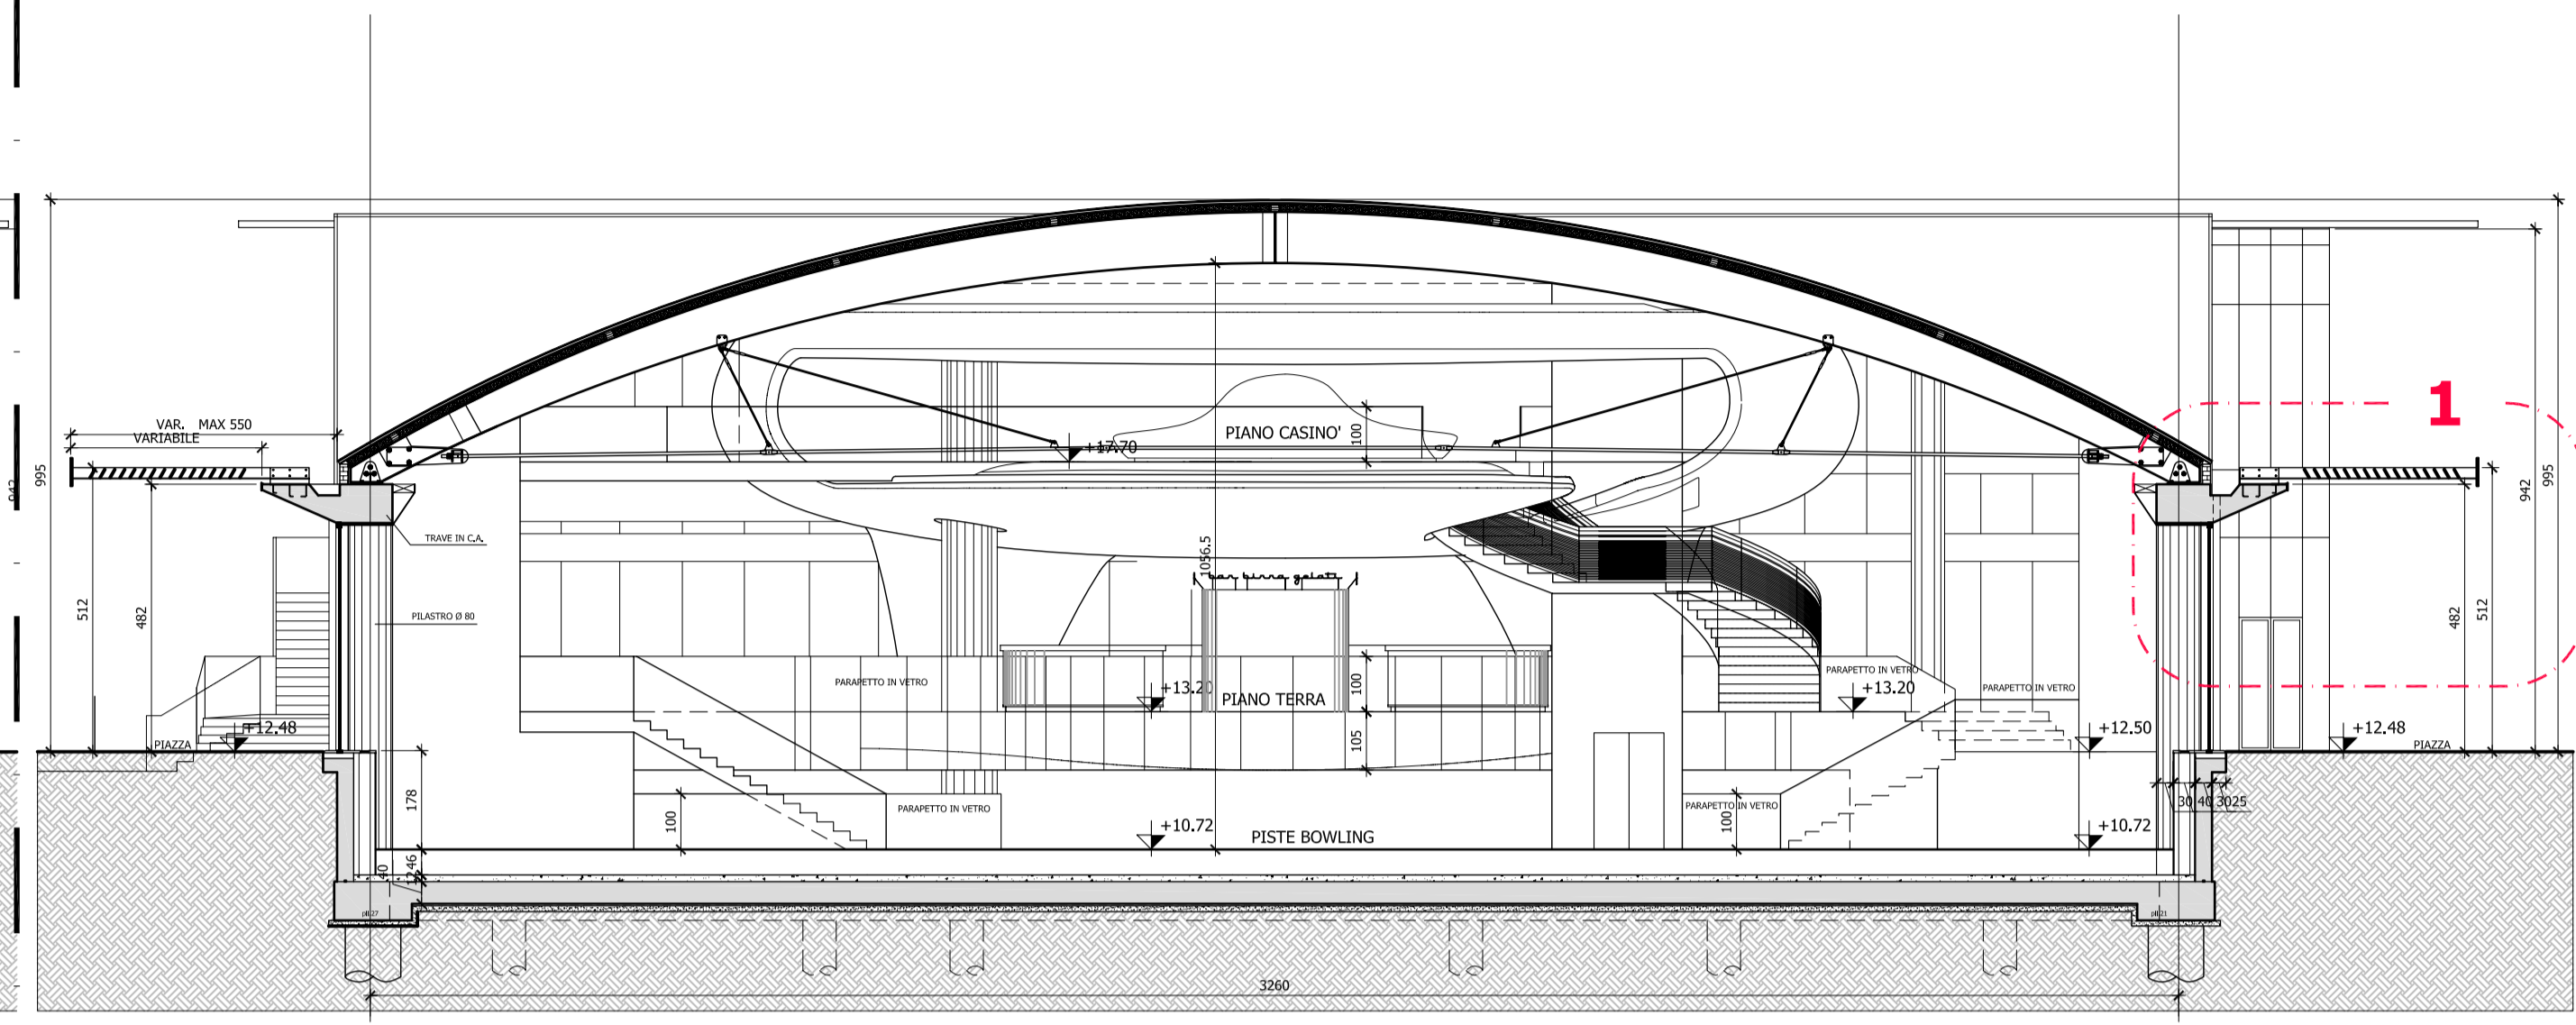

SEZIONE X-X

SEZIONE Y-Y

SEZIONE 1

SEZIONE Z-Z

OGGETTO: SEZIONI PARTICOLARI
Scala 1:100
Scala 1:50

COMUNE DI CATTOLICA

PIANO PARTICOLAREGGIATO DEL COMPARTO "CENTRO VIDEO GIOCO SPORT" REALIZZATO SULLA BASE DI ACCORDO DI PIANIFICAZIONE AI SENSI DELL'ART.18 DELLA L.R. 20/2000 SULLA ZONA DEFINITA DAL P.R.G. D12.1

PERMESSO DI COSTRUIRE BOWLING-MUSIC BAR 1° VARIANTE

PROPRIETA': IMMOBILIARE VALCONCA S.R.L.

DATA: GIUGNO 2009

SERIE: TAV.

A 09

MARKO GAUBENZI ARCHITETTURA E DESIGN