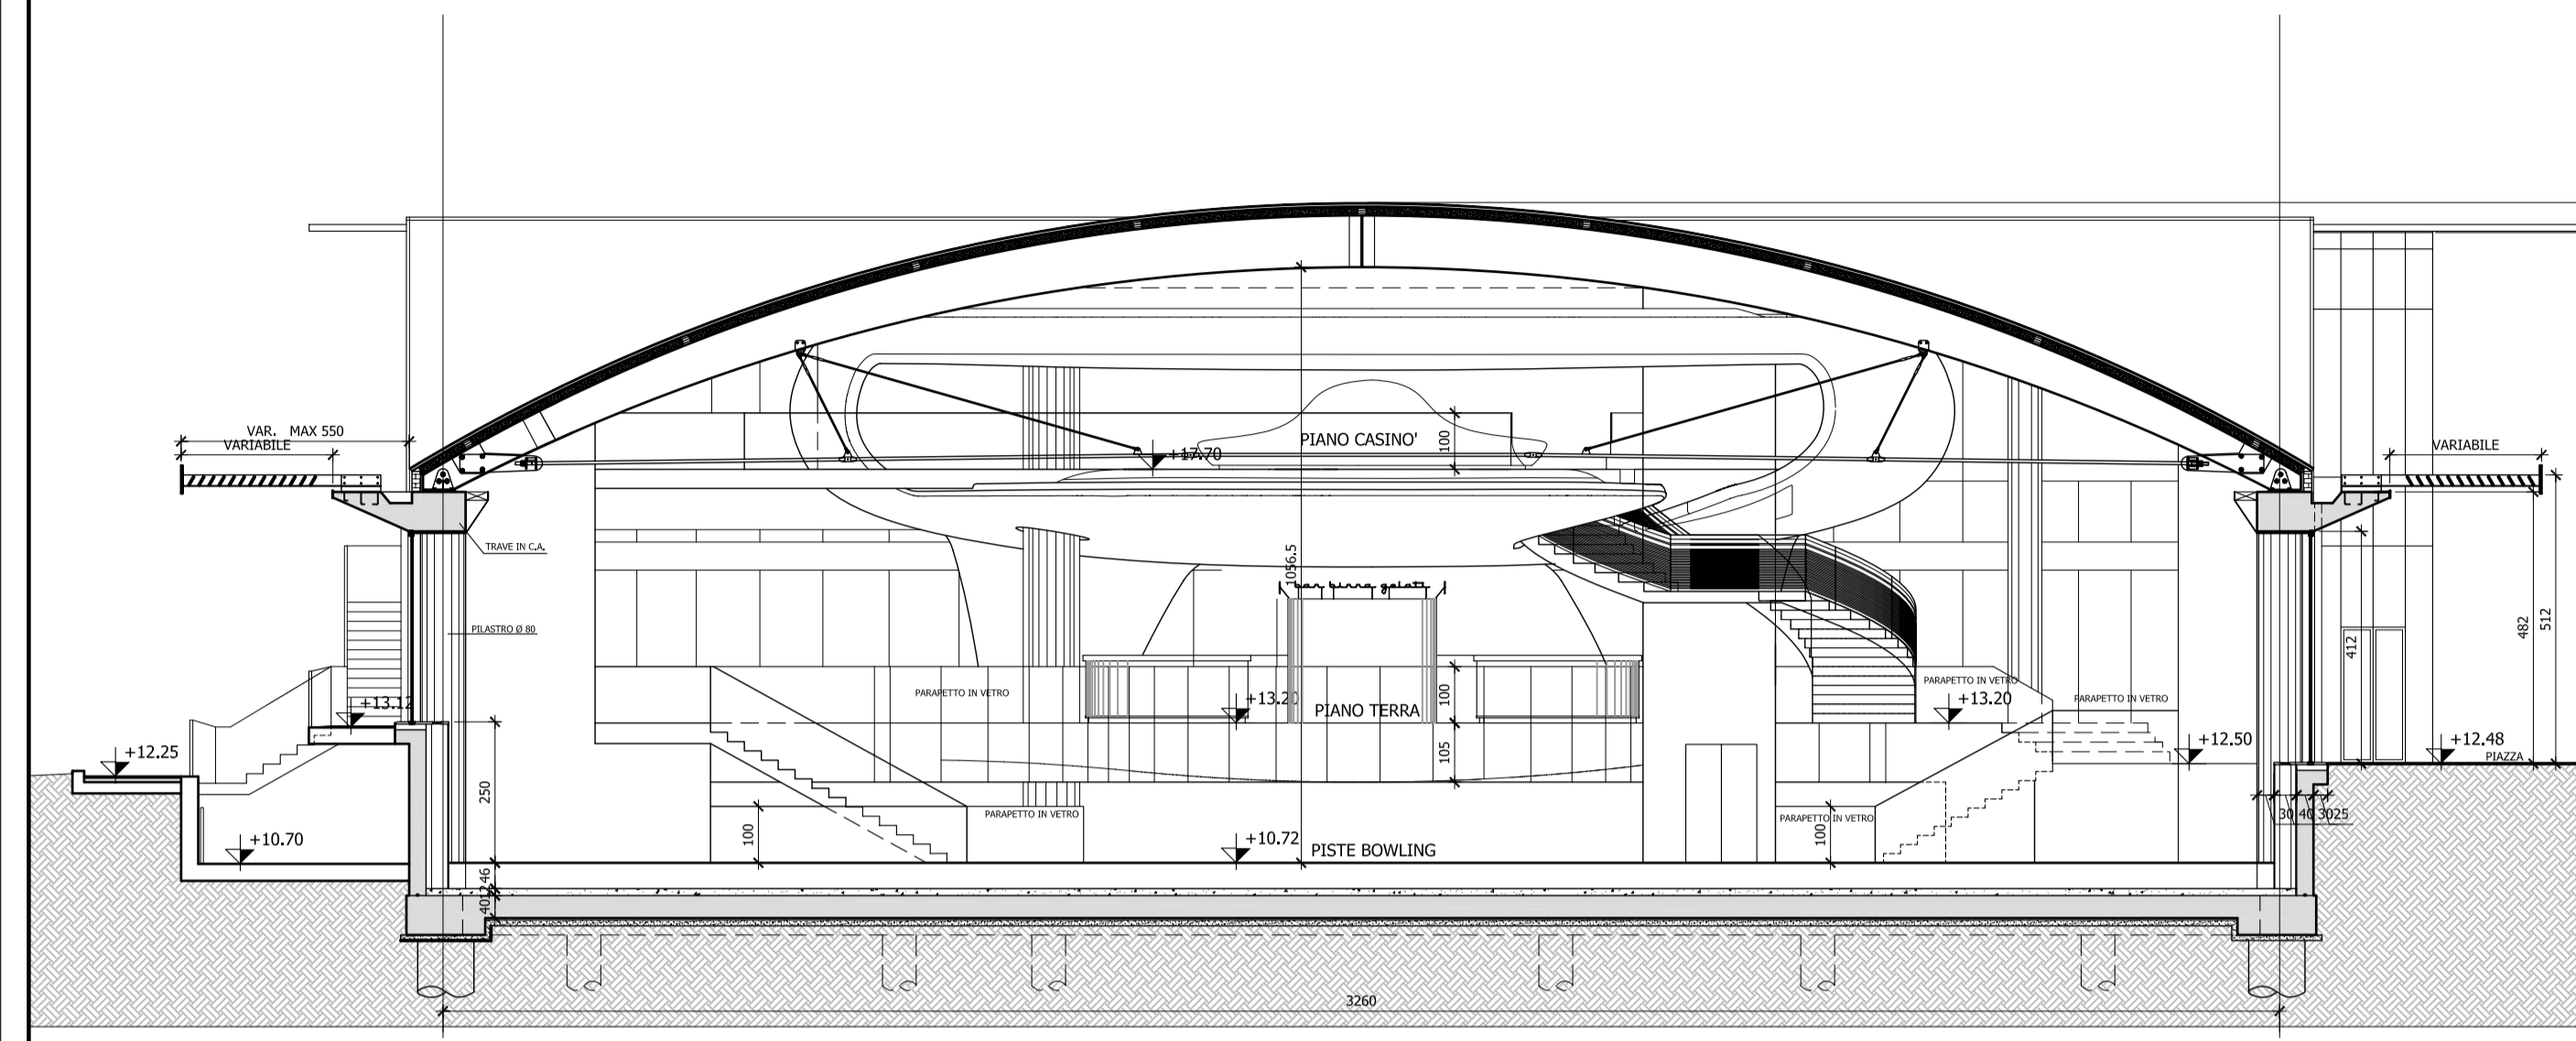

SEZIONE X-X

SEZIONE Y-Y

SEZIONE 1

SEZIONE Z-Z

OGGETTO: SEZIONI PARTICOLARI
Scala 1:100
Scala 1:50

COMUNE DI CATTOLICA

PIANO PARTICOLAREGGIATO DEL COMPARTO "CENTRO VIDEO GIOCO SPORT" REALIZZATO SULLA BASE DI ACCORDO DI PIANIFICAZIONE AI SENSI DELL'ART.18 DELLA L.R. 20/2000 SULLA ZONA DEFINITA DAL P.R.G. D12.1

PERMESSO DI COSTRUIRE BOWLING-MUSIC BAR 1° VARIANTE

PROPRIETA': IMMOBILIARE VALCONCA S.R.L.

DATA: GIUGNO 2009

SERIE: TAV.

A 09

MARKO GAUBENZI ARCHITETTURA E DESIGN