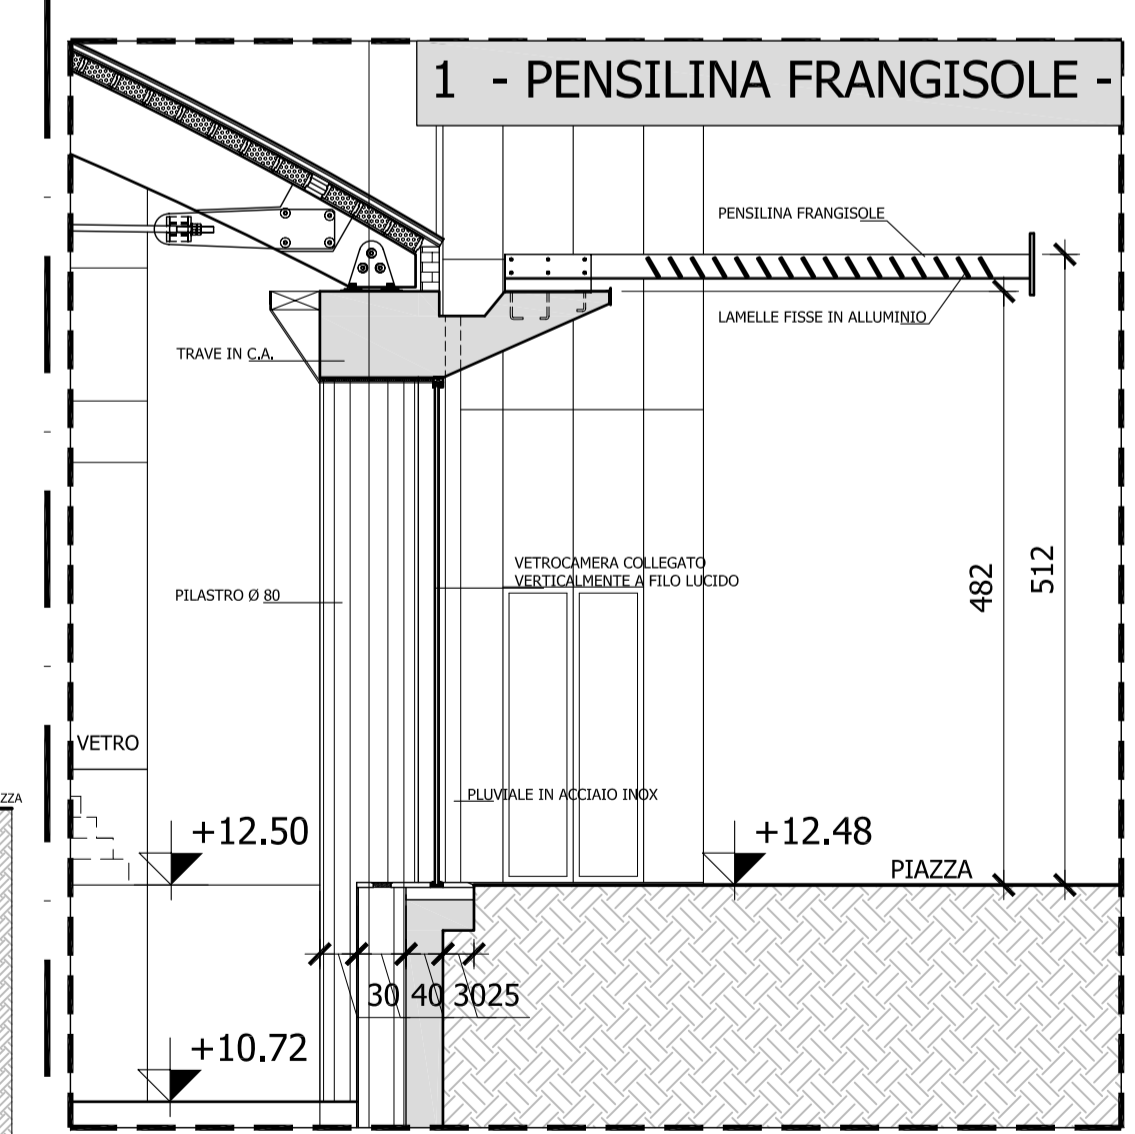

SEZIONE X-X

SEZIONE Y-Y

SEZIONE 1

SEZIONE Z-Z

OGGETTO: SEZIONI PARTICOLARI
Scala 1:100
Scala 1:50

COMUNE DI CATTOLICA

PIANO PARTICOLAREGGIATO DEL COMPARTO "CENTRO VIDEO GIOCO SPORT" REALIZZATO SULLA BASE DI ACCORDO DI PIANIFICAZIONE AI SENSI DELL'ART.18 DELLA L.R. 20/2000 SULLA ZONA DEFINITA DAL P.R.G. D12.1

PERMESSO DI COSTRUIRE BOWLING-MUSIC BAR 1° VARIANTE

PROPRIETA': IMMOBILIARE VALCONCA S.R.L.

DATA: GIUGNO 2009

SERIE: TAV.

A 09

MARKO GAUBENZI ARCHITETTURA E DESIGN