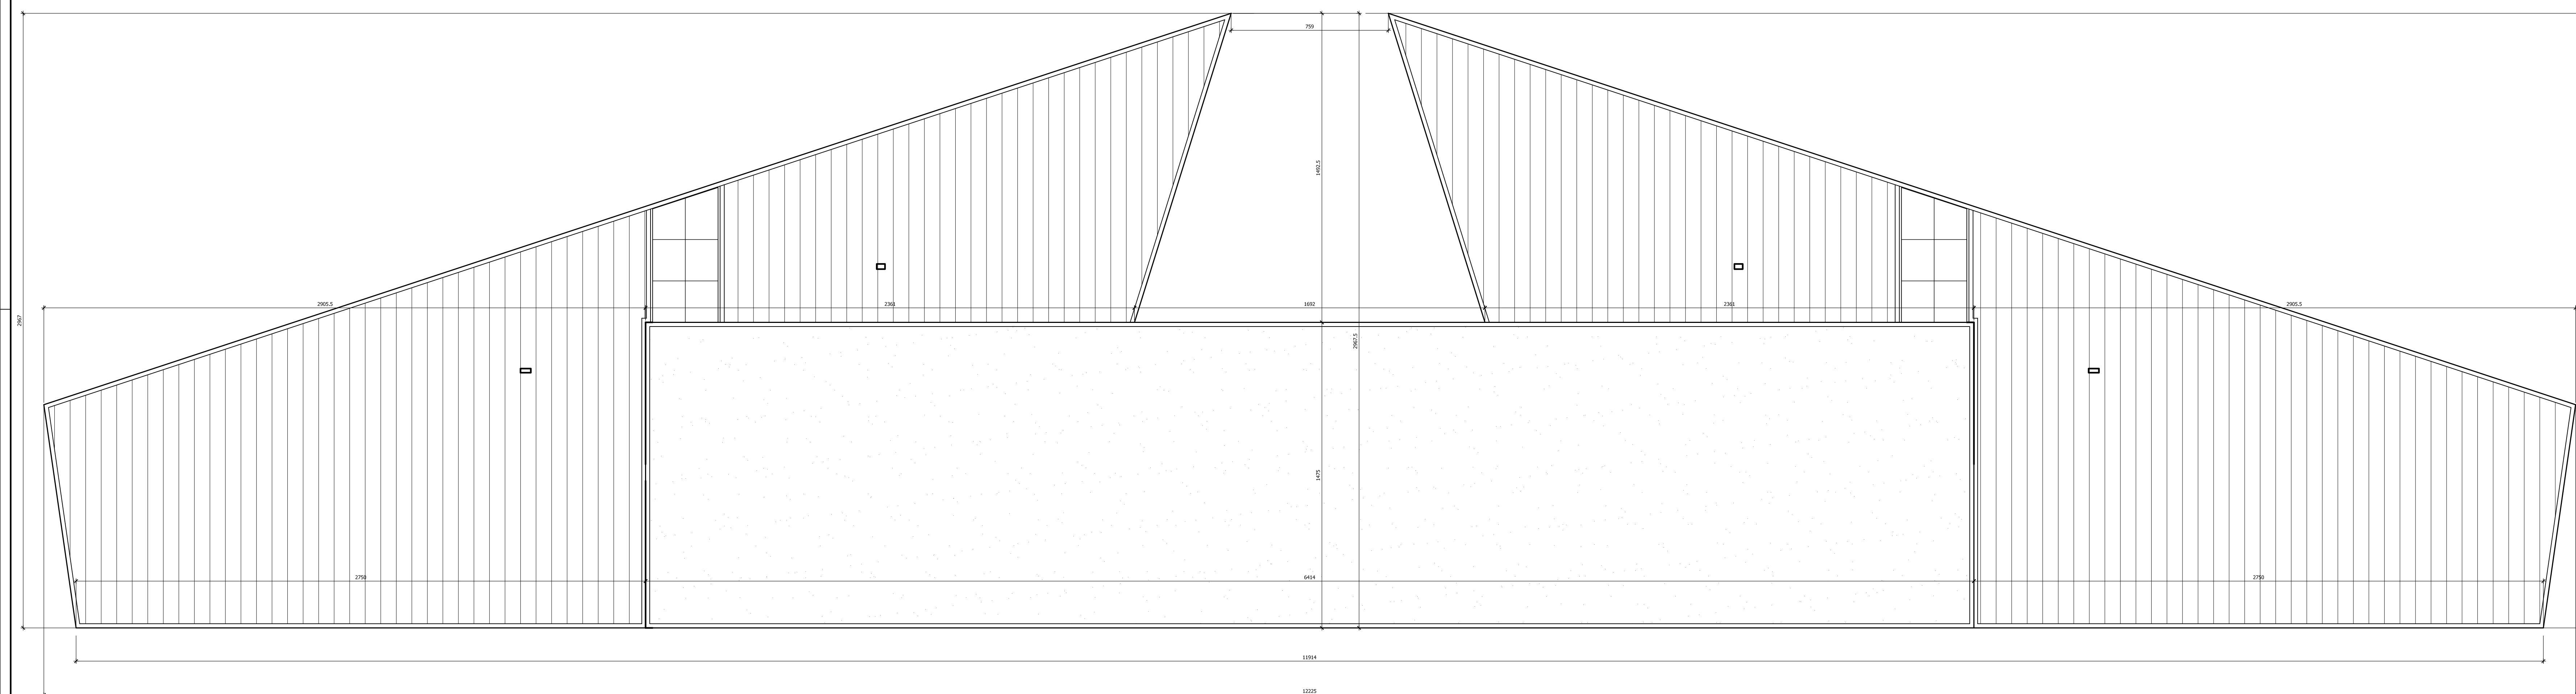

PIANTA PIANO PRIMO LIVELLO 16.95 (+4.95)

PIANTA PIANO COPERTURA

Marco GAUDENZI
& ASSOCIATI
architettura - design
ingegneria civile
industriale impiantistica

Via Della Sanita' 44 Pesaro 61100 tel. 0721-402105 f.a. fax 0721-23206
e-mail: studio@gaudenzi191.it

COMUNE DI CATTOLICA

PERMESSO DI COSTRUIRE FABBRICATO
COMMERCIALE-DIREZIONALE

PIANO PARTICOLAREGGIATO DEL COMPARTO
"CENTRO VIDEO GIOCO SPORT" REALIZZATO SULLA BASE DI ACCORDO
DI PIANIFICAZIONE AI SENSI DELL'ART. 18 DELLA L.R. 20/2000
SULLA ZONA DEFINITA DAL PRG 012.1

PROPRIETA'
IMMOBILIARE VALCONCA S.R.L.

OGGETTO: PIANTE PIANO PRIMO sc.1:100
PIANTE PIANO COPERTURA sc.1:100

RESPONSABILE PROGETTO Arch. Marco GAUDENZI
COLLABORATORE: Ing. Vanessa FALCONE

PESARO, OTTOBRE 2007