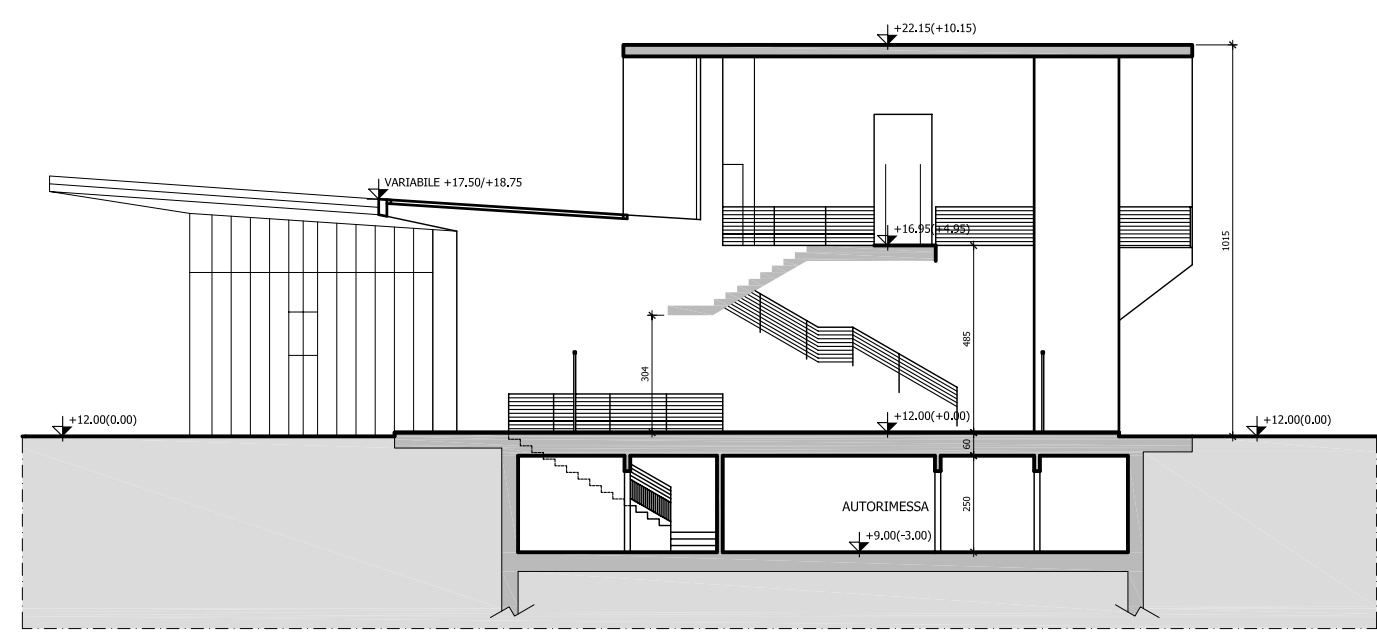

SEZIONE B-B