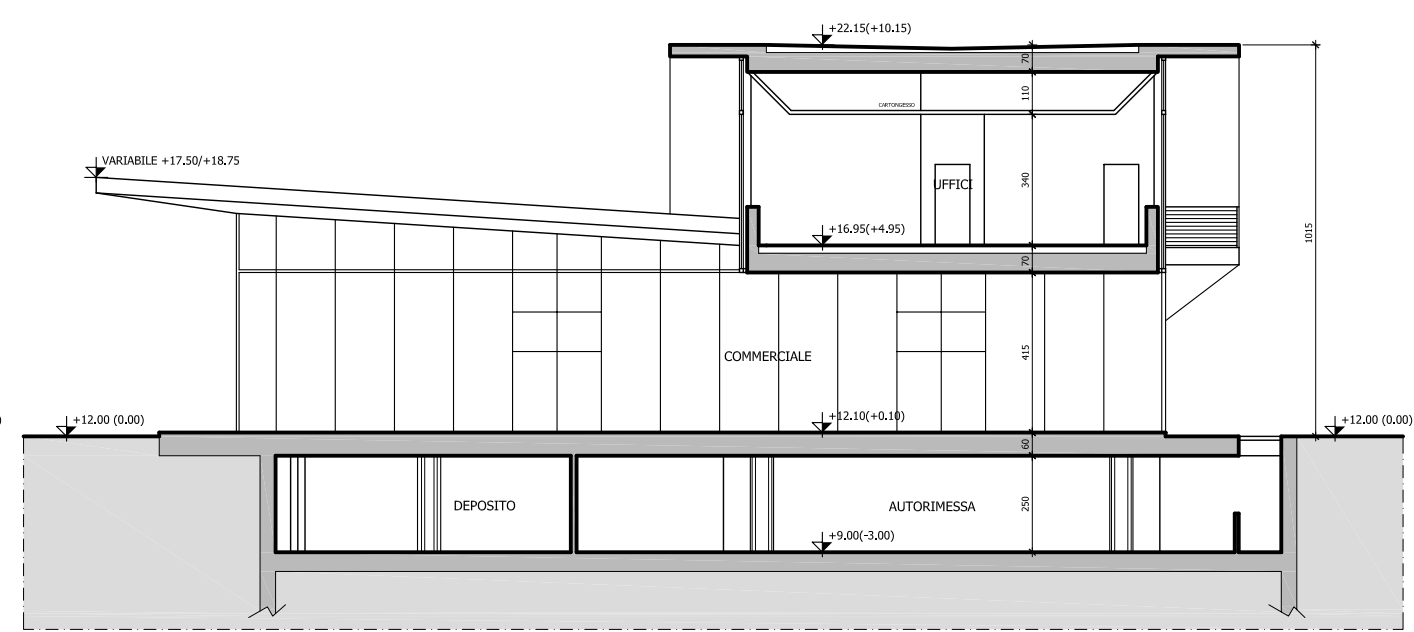

SEZIONE D-D

Marco GAUDENZI
& ASSOCIATI
architettura-design
ingegneria civile
industriale impiantistica
Via Della Sanità' 44 Pesaro 61100 Tel. 0721-402105 r.a. fax 0721-23206
e-mail: studio@gauch.191.it

COMUNE DI CATTOLICA

PERMESSO DI COSTRUIRE FABBRICATO
COMMERCIALE-DIREZIONALE

PROPRITÀ
IMMOBILIARE VALCONCA S.R.L.

OGGETTO: SEZIONI sc1:100

RESPONSABILE PROGETTO

Arch. Marco GAUDENZI

COLLABORATORE:

Ing. Vanessa FALCONE