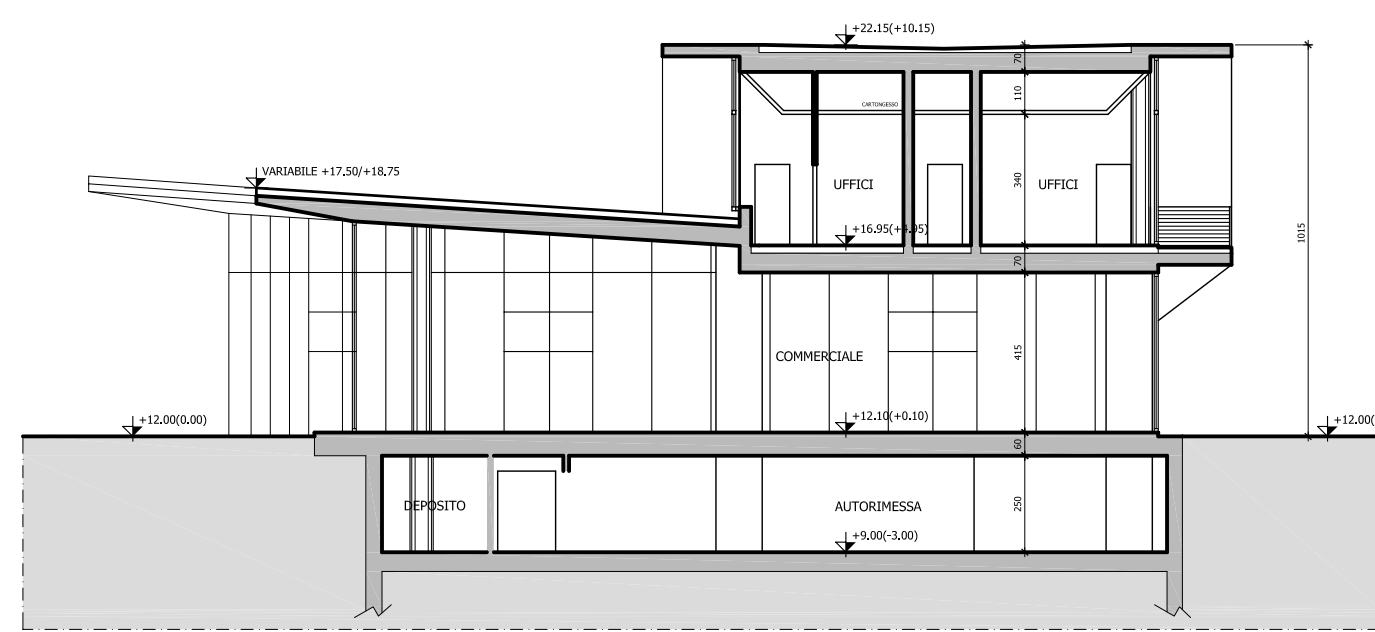

SEZIONE C-C