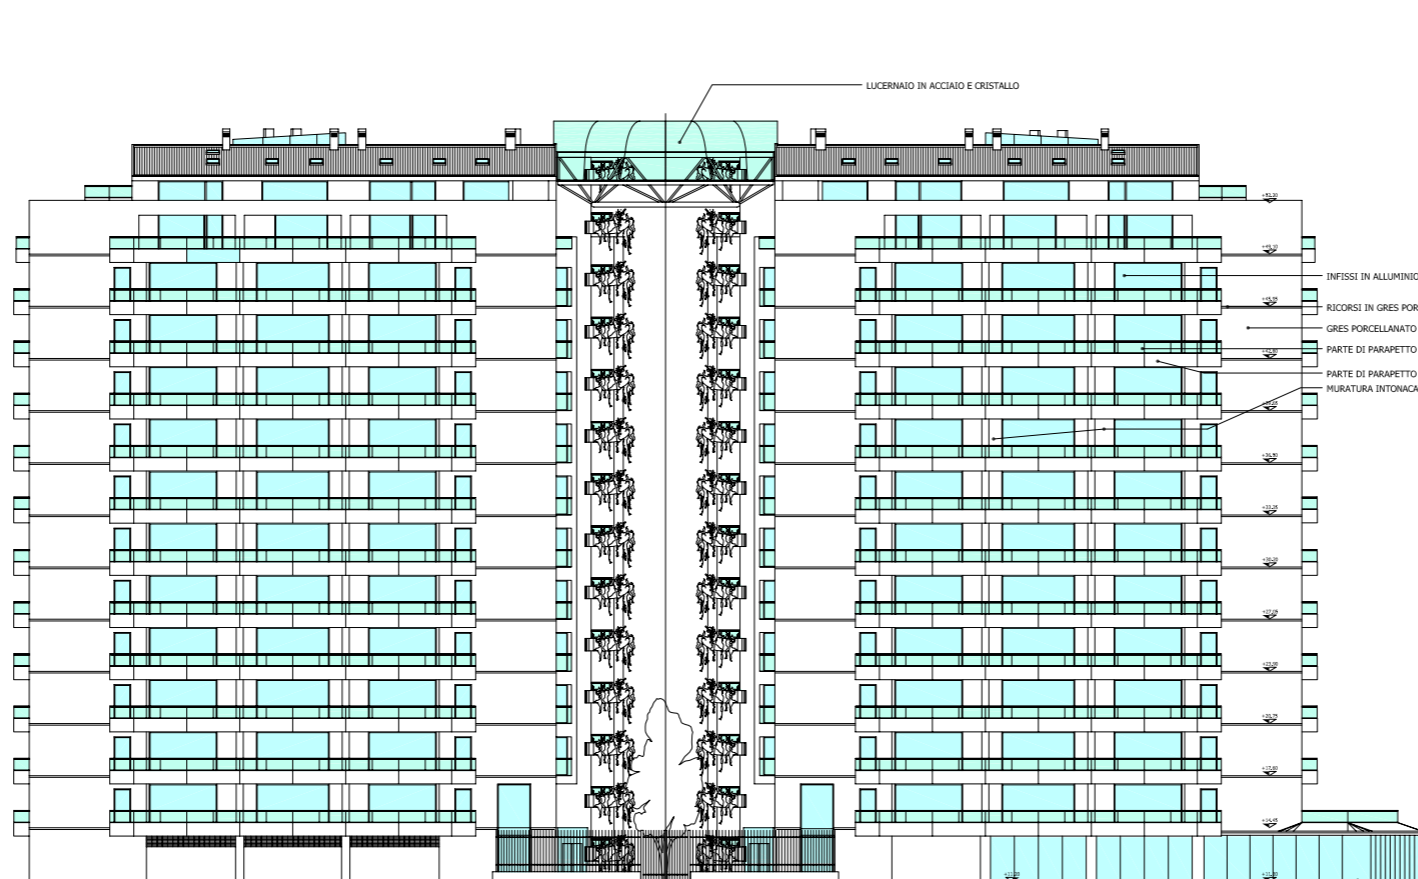

PROSPETTO -4-